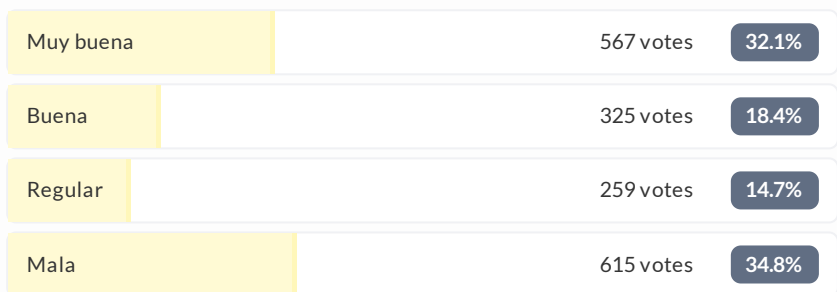

Gestión Alberto - Gildo - Jofré

Creado el 12 de septiembre de 2020

Cómo califica la gestión de Alberto Fernández?

1,766 answers

Cómo evalúa la gestión del gobernador Gildo Insfrán?

1,766 answers

Cómo evalúa la gestión del intendente Jorge Jofré?