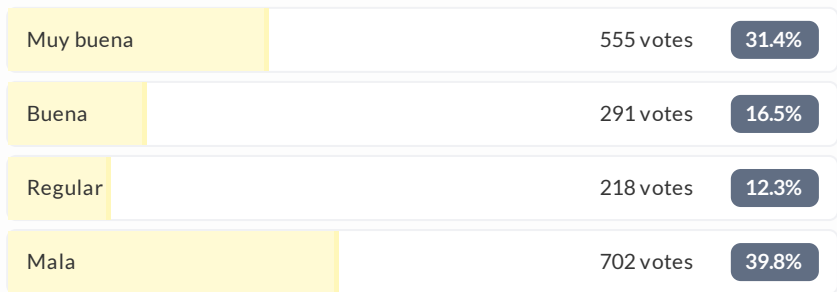

Gestión Alberto - Gildo - Jofré

Creado el 12 de septiembre de 2020

Cómo califica la gestión de Alberto Fernández?

1,766 answers

Cómo evalúa la gestión del gobernador Gildo Insfrán?

1,766 answers

Cómo evalúa la gestión del intendente Jorge Jofré?